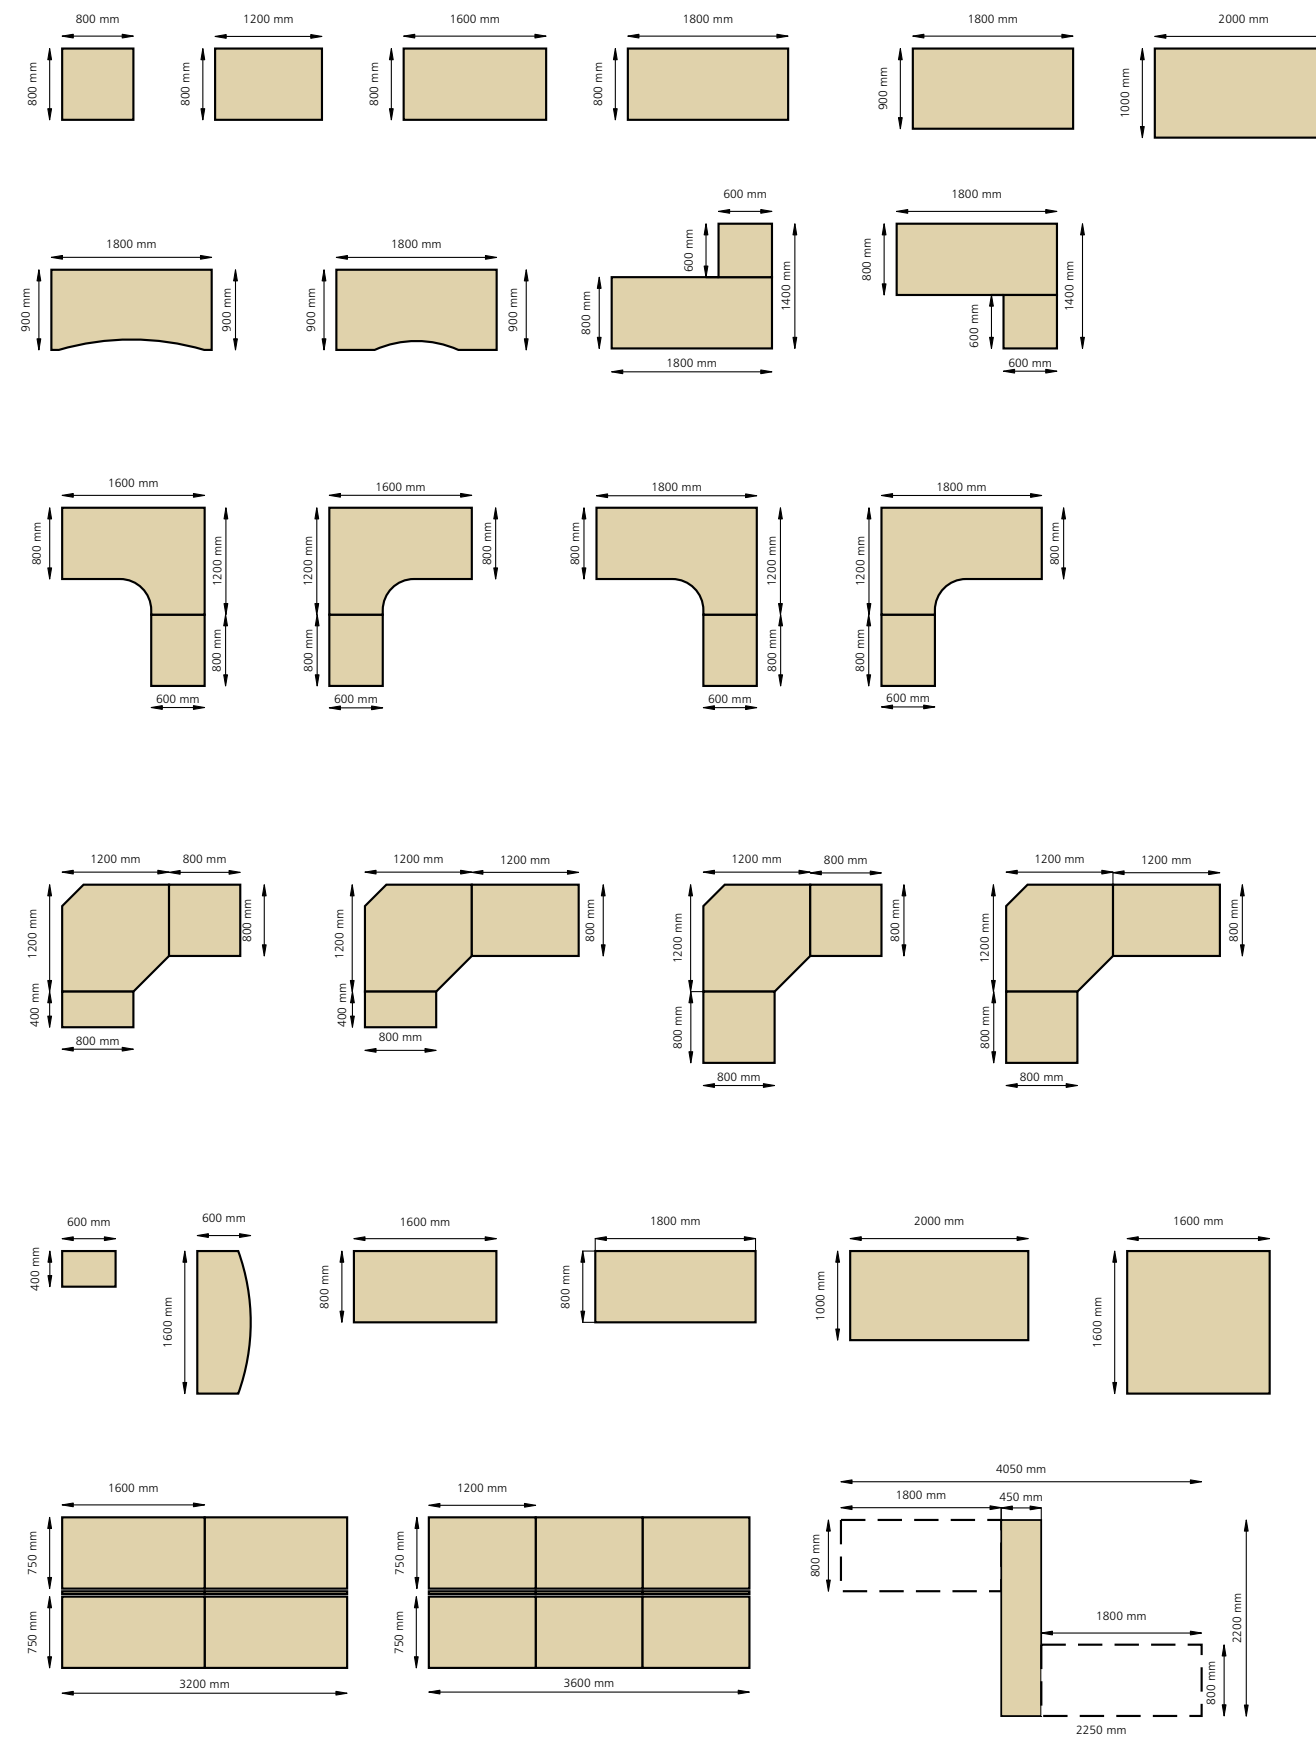

MO⁴ | design | colour | shape |

Overzicht vormen welke leverbaar zijn in melamine bladen met PVC randafwerking